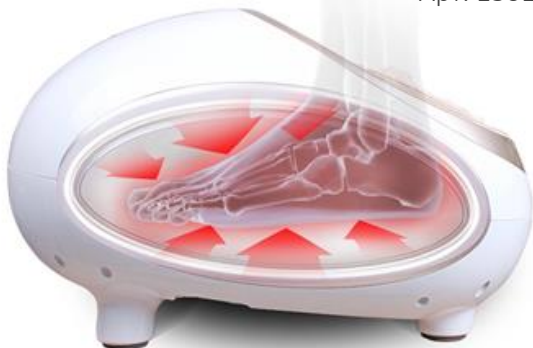

ПОЛНЫЙ  
ОХВАТ СТОПЫ

ПУЛЬТ  
ДИСТАНЦИОННОГО  
УПРАВЛЕНИЯ

СЕАНС  
МАССАЖА ВСЕГО  
15 МИНУТ

АВТОМАТИЧЕСКИЙ  
ТАЙМЕР

ЦВЕТОВАЯ  
ИНДИКАЦИЯ  
РЕЖИМОВ